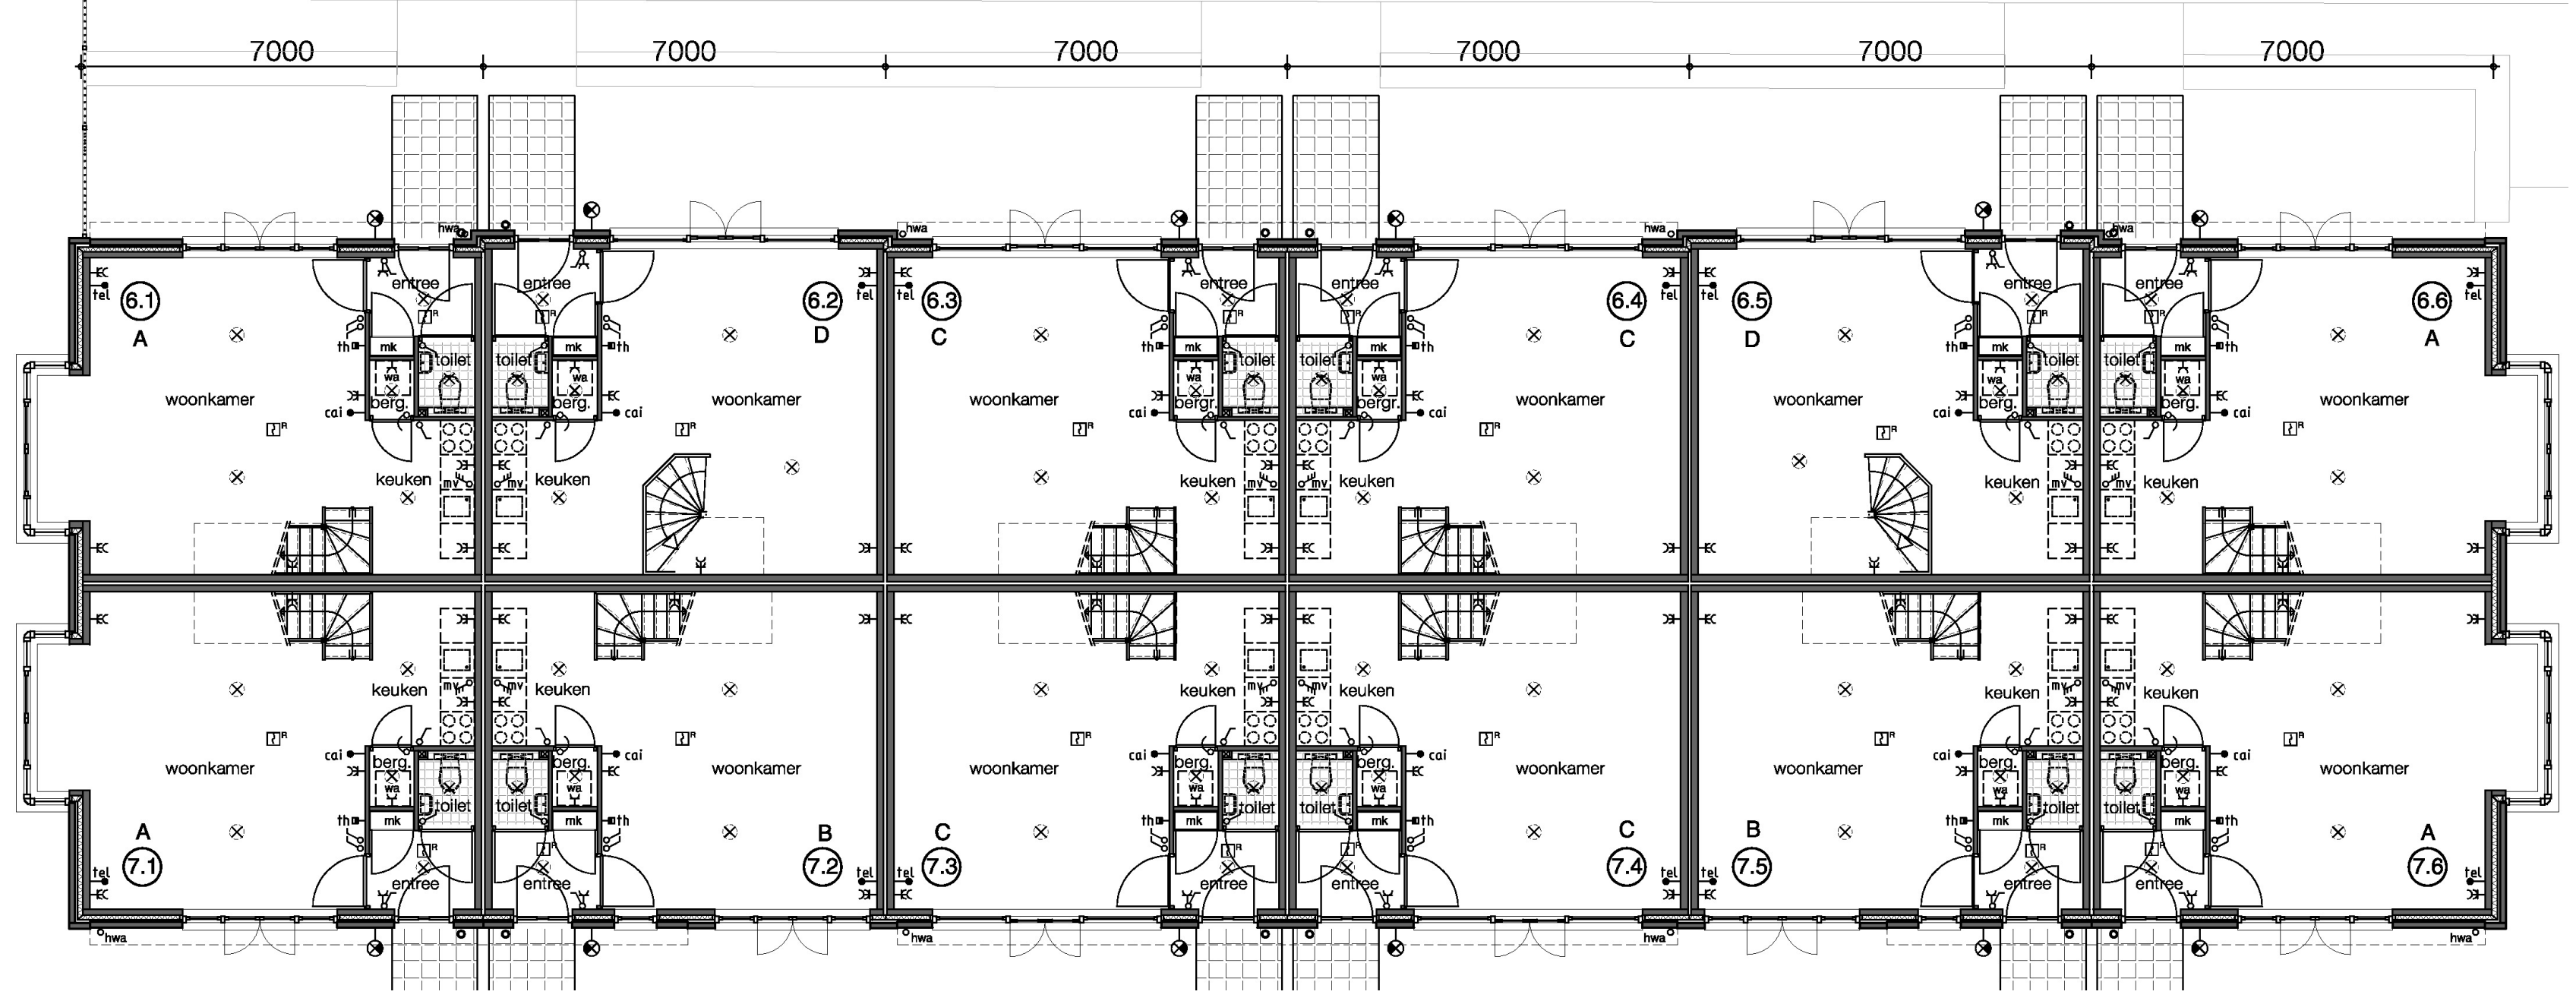

kloosterzijde

**Hof- en tuin-  
woningen**  
Begane grond 1:100